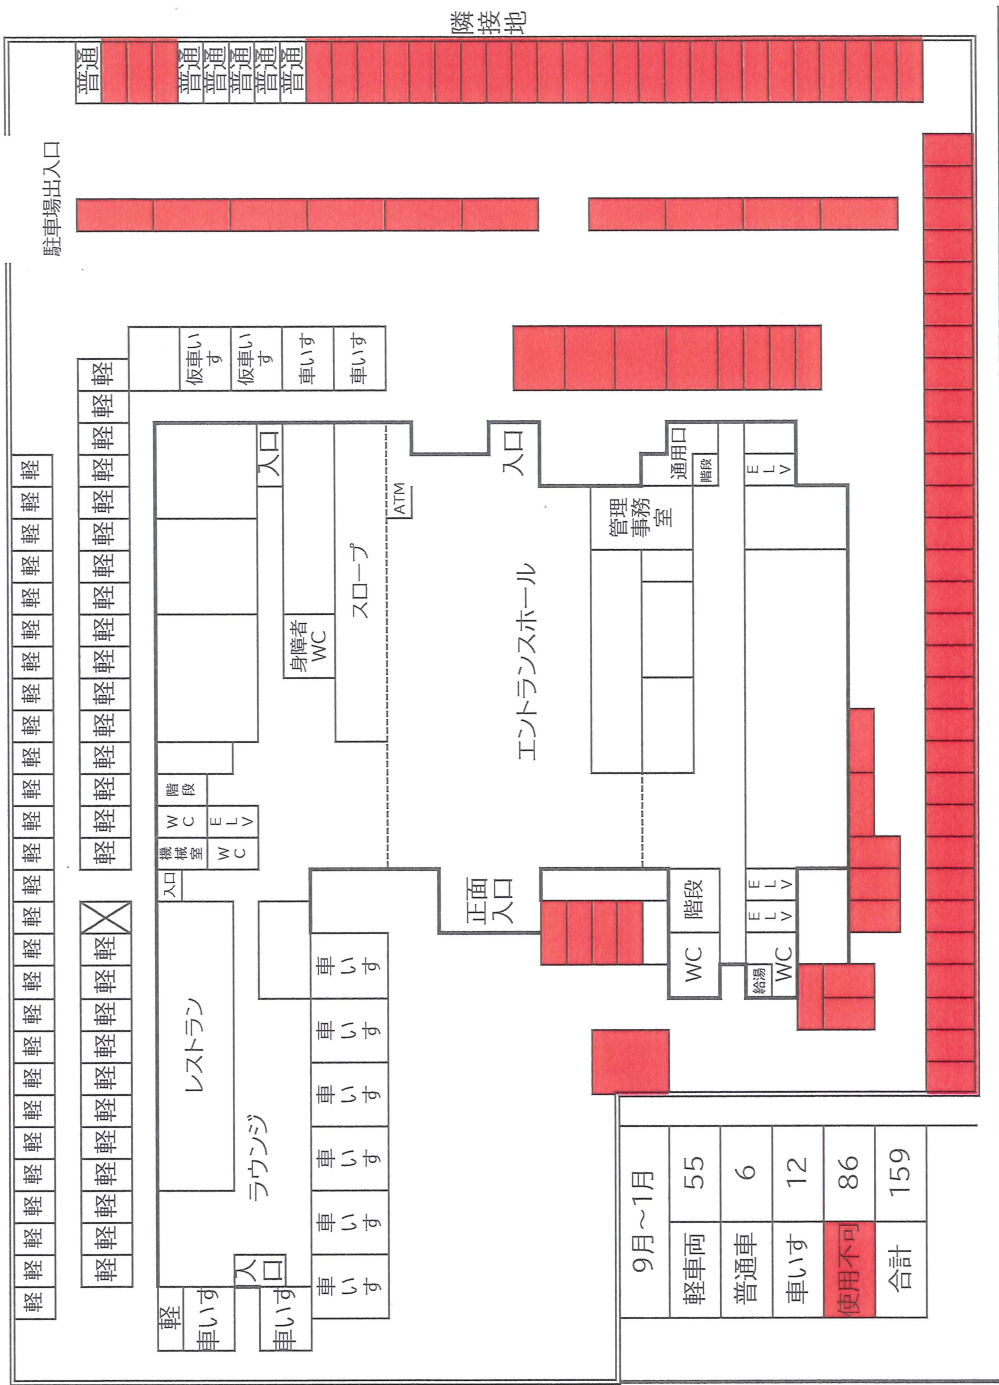

典 礼 会 館 秋 田

令和3年度秋田県社会福祉会館駐車場案内(工事中臨時対応)9月11日～1月31日

山王十字路

かんとら大通り