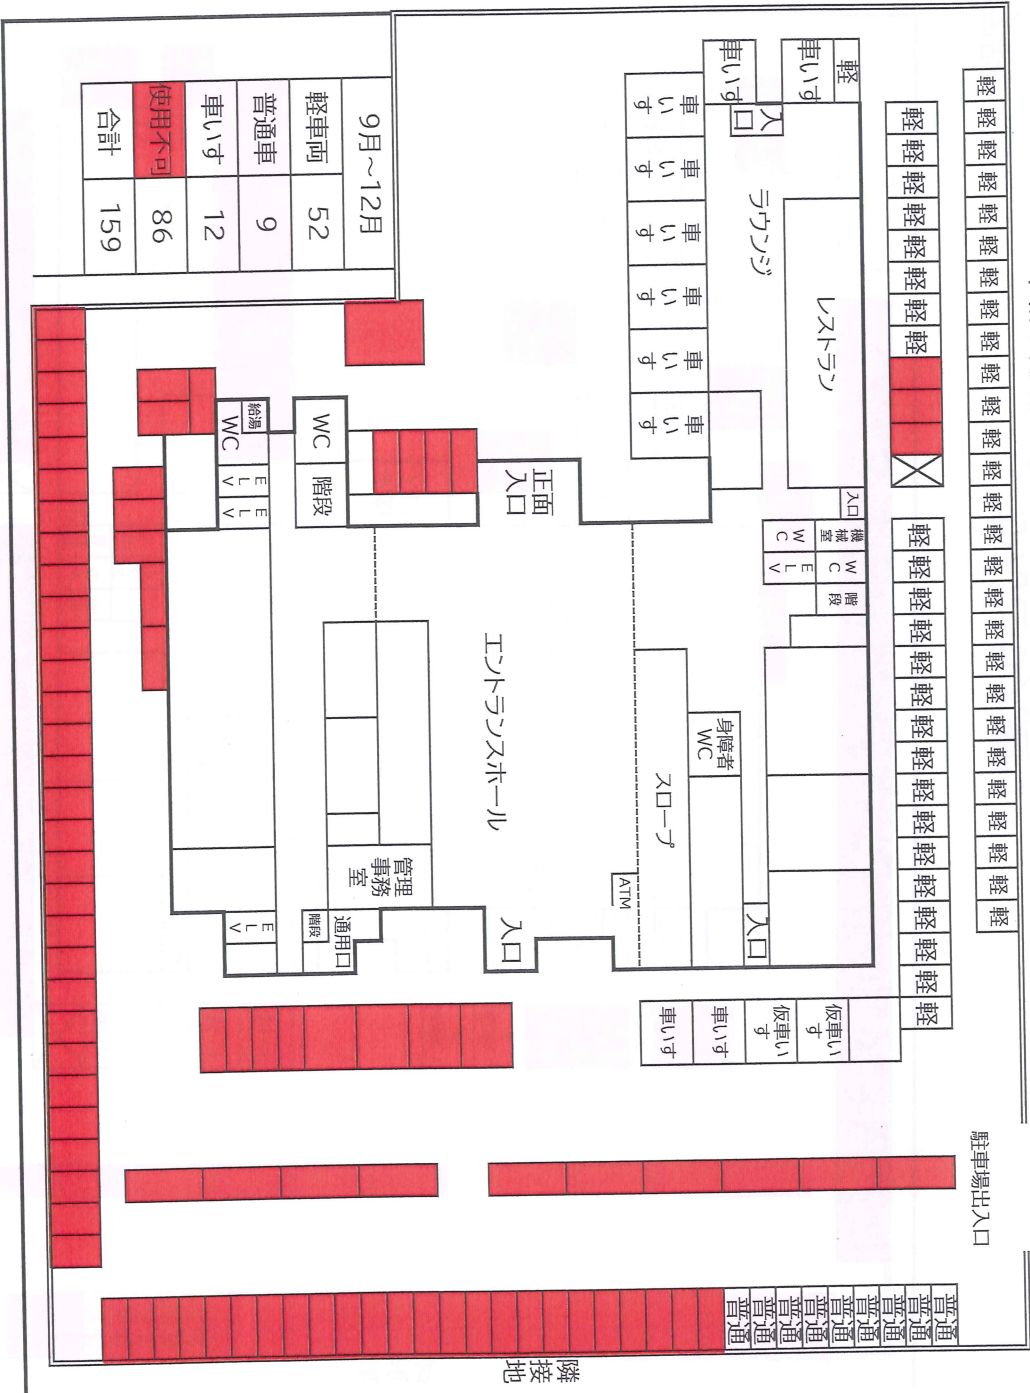

令和3年度秋田県社会福祉会館駐車場案内(工事中臨時対応)9月~12月

典礼会館秋田

山王十字路

かんとう大通り